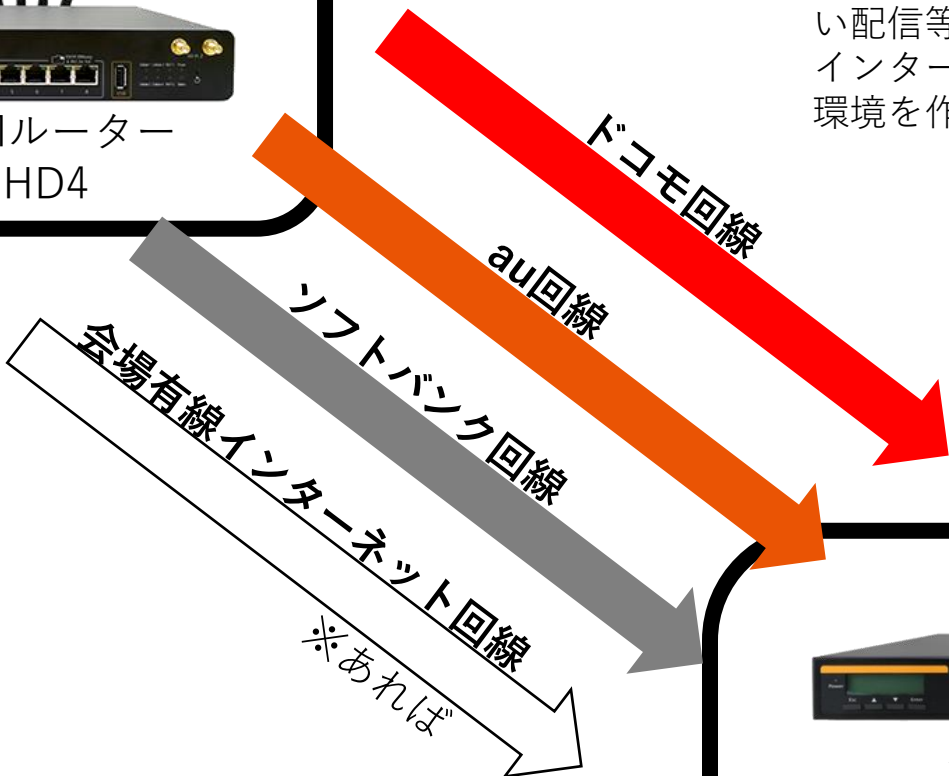

# Peplink マルチSIMルーター(MAX-HD4)概要

イベント会場

マルチSIMルーター  
MAX-HD4

インターネット通信環境が無い場所でもLTE回線（スマホなどの電波網）を使い配信等のインターネット通信ができるようにする機材です。  
インターネット通信環境がある場所でも簡単に冗長化されたインターネット環境を作ることができます。

イベント会場にあるマルチSIMルーター(MAX-HD4)とAZA社内にあるバランスルーター(BPL-380)はVPNで接続されています。  
イベント会場から直接インターネット網へ出るのではなくAZA社内へ繋がります。  
AZA社内のNURO回線を使いインターネット網へ接続されます。

AZA社内

バランスルーター  
BPL-380

**NURO Biz**

下り最大2Gbps  
上り最大1Gbps

※AZAにて契約  
office回線・ドテスト回線とは別

インターネット網

マルチSIMルーターにて各回線をボンディング（混ぜて）しバランスルーターへ接続されます。  
万が一、ドコモ回線や有線インターネット回線が切れても他の回線で繋がっていれば切れることはありません。  
※速度低下の可能性はあります。