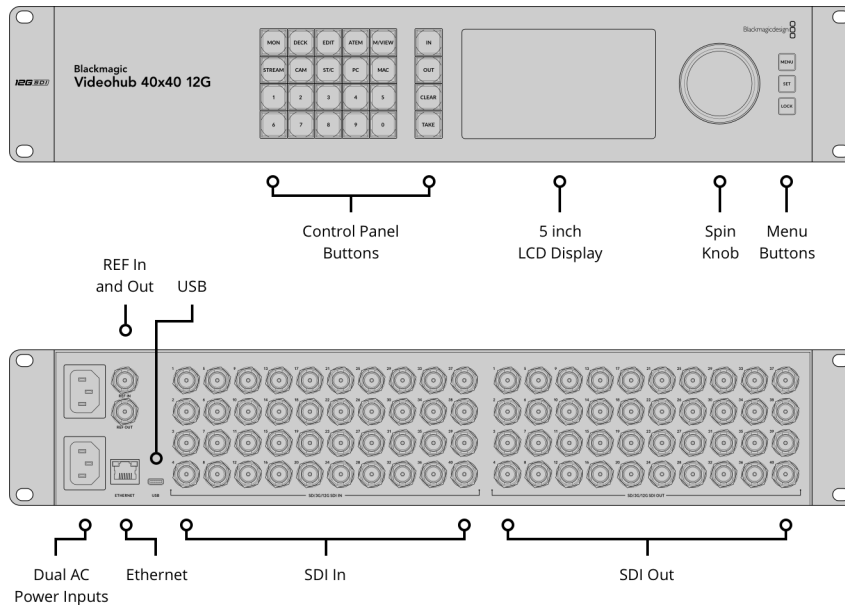

フォーマット

SDビデオフォーマット

525i59.94 NTSC、625i50 PAL

HDビデオフォーマット

720p50、720p59.94、720p60
1080i50、1080i59.94、1080i60
1080p23.98、1080p24、1080p25、
1080p29.97、1080p30、
1080p47.95、1080p48、1080p50、
1080p59.94、1080p60
1080PsF23,98、1080PsF24、
1080PsF25、1080PsF29.97、
1080PsF30

2Kビデオフォーマット

2Kp23.98 DCI、2Kp24 DCI、2Kp25
DCI、2Kp29.97 DCI、2Kp30 DCI、
2Kp47.95 DCI、2Kp48 DCI、2Kp50
DCI、2Kp59.94 DCI、2Kp60 DCI
2KPsF23.98 DCI、2KPsF24 DCI、
2KPsF25 DCI、2KPsF29.97 DCI、
2KPsF30 DCI

Ultra HDビデオフォーマット

2160p23.98、2160p24、2160p25、
2160p29.97、2160p30、
2160p47.95、2160p48、2160p50、
2160p59.94、2160p60

4Kビデオフォーマット

4Kp23.98 DCI、4Kp24 DCI、4Kp25
DCI、4Kp29.97 DCI、4Kp30 DCI、
4Kp47.95 DCI、4Kp48 DCI、4Kp50
DCI、4Kp59.94 DCI、4Kp60 DCI

SDI規格

SMPTE 259M、SMPTE 292M、SMPTE
296M、SMPTE 372M、SMPTE
424M、SMPTE 425M level AおよびB
SMPTE 2081-1、SMPTE 2081-10、
SMPTE 2082-10、ITU-R BT.656および
ITU-R BT.601

SDIオーディオサンプリング

テレビ標準サンプルレート (48kHz/
24-bit)

SDIビデオサンプリング

YUV 4:2:2、RGB 4:4:4

SDI色精度

10/12-bit RGB 4:4:4 (HDおよび2Kの全
モード、2160p30までのUltra HDモ
ード、4Kp30 DCIまでの4Kモード)、
10-bit YUV 4:2:2 (全モード)

SDIカラースペース

REC 601、REC 709、REC 2020

SDI自動切替

各入力で270Mb SD-SDI、1.5G HD-
SDI、3G-SDI Level AおよびLevel B、
6G-SDI、12G-SDI、DVB-ASIが自動的
に選択されるため、個々の入力で異なる
テレビフォーマットを使用可能

対応SDIメタデータ

SMPTE 352Mのデータに付属されるビ
デオペイロードIDに対応