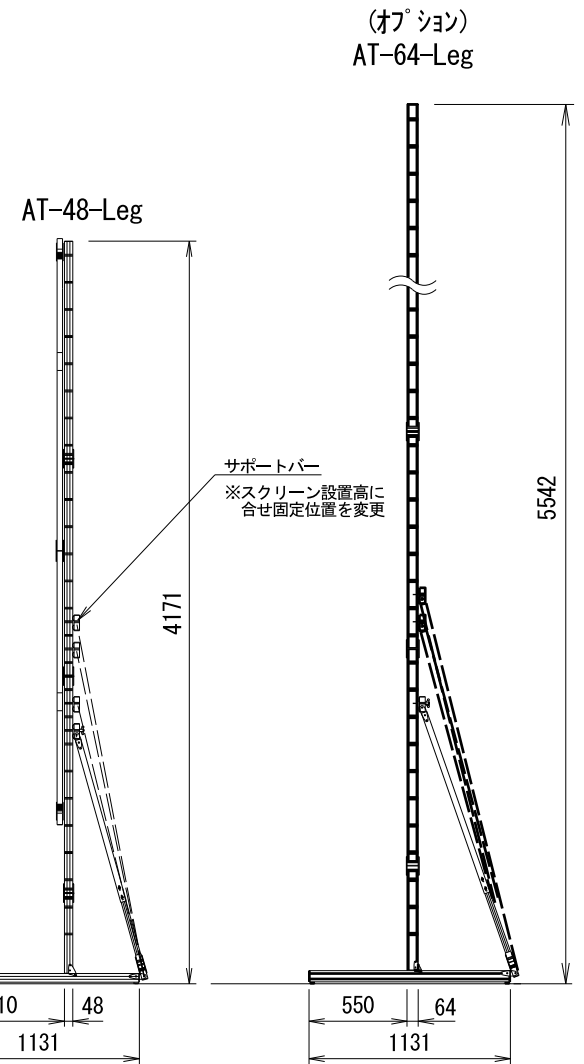

※左右及びセンターでバランスのとれる任意の位置でご使用ください

Min 187 ~ Max 1712 (2627)  
 ※可変レグ 152.5 mm  
 ( )内はAT-64-leg(オプション)使用寸法

重 量				
スクリーン		フレーム	付属スタンド	オプションスタンド
フロント	リア		AT-48-Leg	AT-64-Leg
8.9kg	8.9kg	25.0kg	15.0kg	19.0kg

△6				UNIT	mm	SCALE
△5				ANGLE	3rd	1/30
△4				TOLERANCE		
△3				DATE	2016. 07. 01	
△2				TITLE	外観詳細図	
△1				DATE	REVISION	SIGN
PLANNED BY	DRAWN BY	CHECKED BY	APPROVED BY	DRAWING NO. SQG01E		
	TSUBATA					
MODEL NAME				MONOCL IP64		MODEL NO.
						MBLCF-248HD MBLCR-248HD