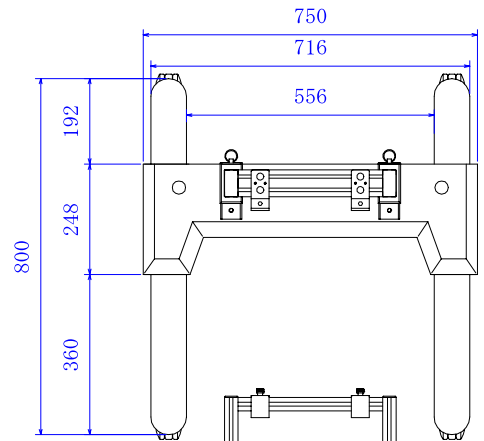

RATEC

図  
番

R00637-00-0-A

<STD-R02 改良型スタンド詳細図面>

<モニター側>

<スタンド側>

大型液晶モニター専用アタッチメント  
(オプション製品)