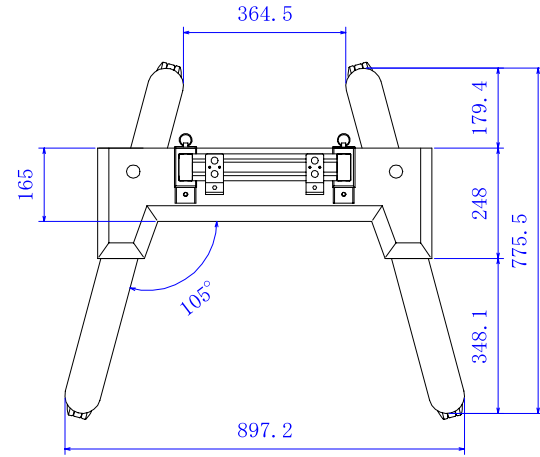

RATEC

図  
番

R00637-00-0-A

<STD-R02 改良型スタンド詳細図面>

<モニター側>

<スタンド側>

大型液晶モニター専用アタッチメント  
(オプション製品)